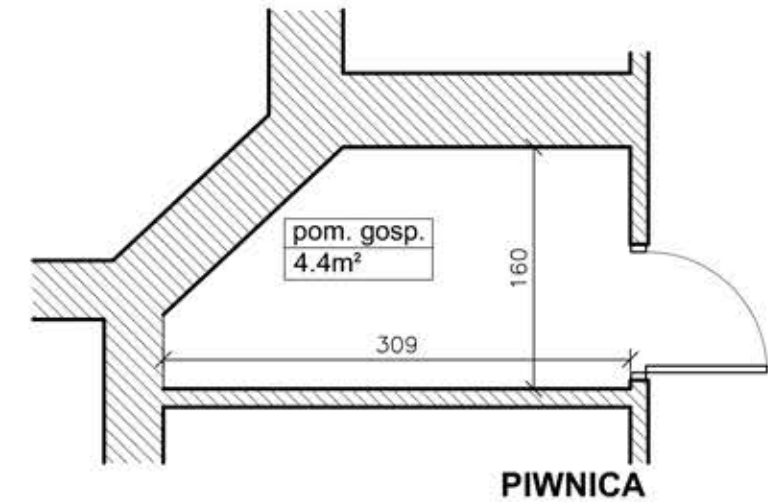

LOKAL MIESZKALNY NR 14

PIĘTRO 4

ZESTAWIENIE POWIERZCHNI:

1	KORYTARZ	9.35m ²
2	ŁAZIENKA	3.40m ²
3	POKÓJ	15.17m ²
4	POKÓJ Z ANEKSEM KUCHENNYM	24.46m ²

Powierzchnia użytkowa lokalu 52,38m²

Pomieszczenie przynależne 4.4m²