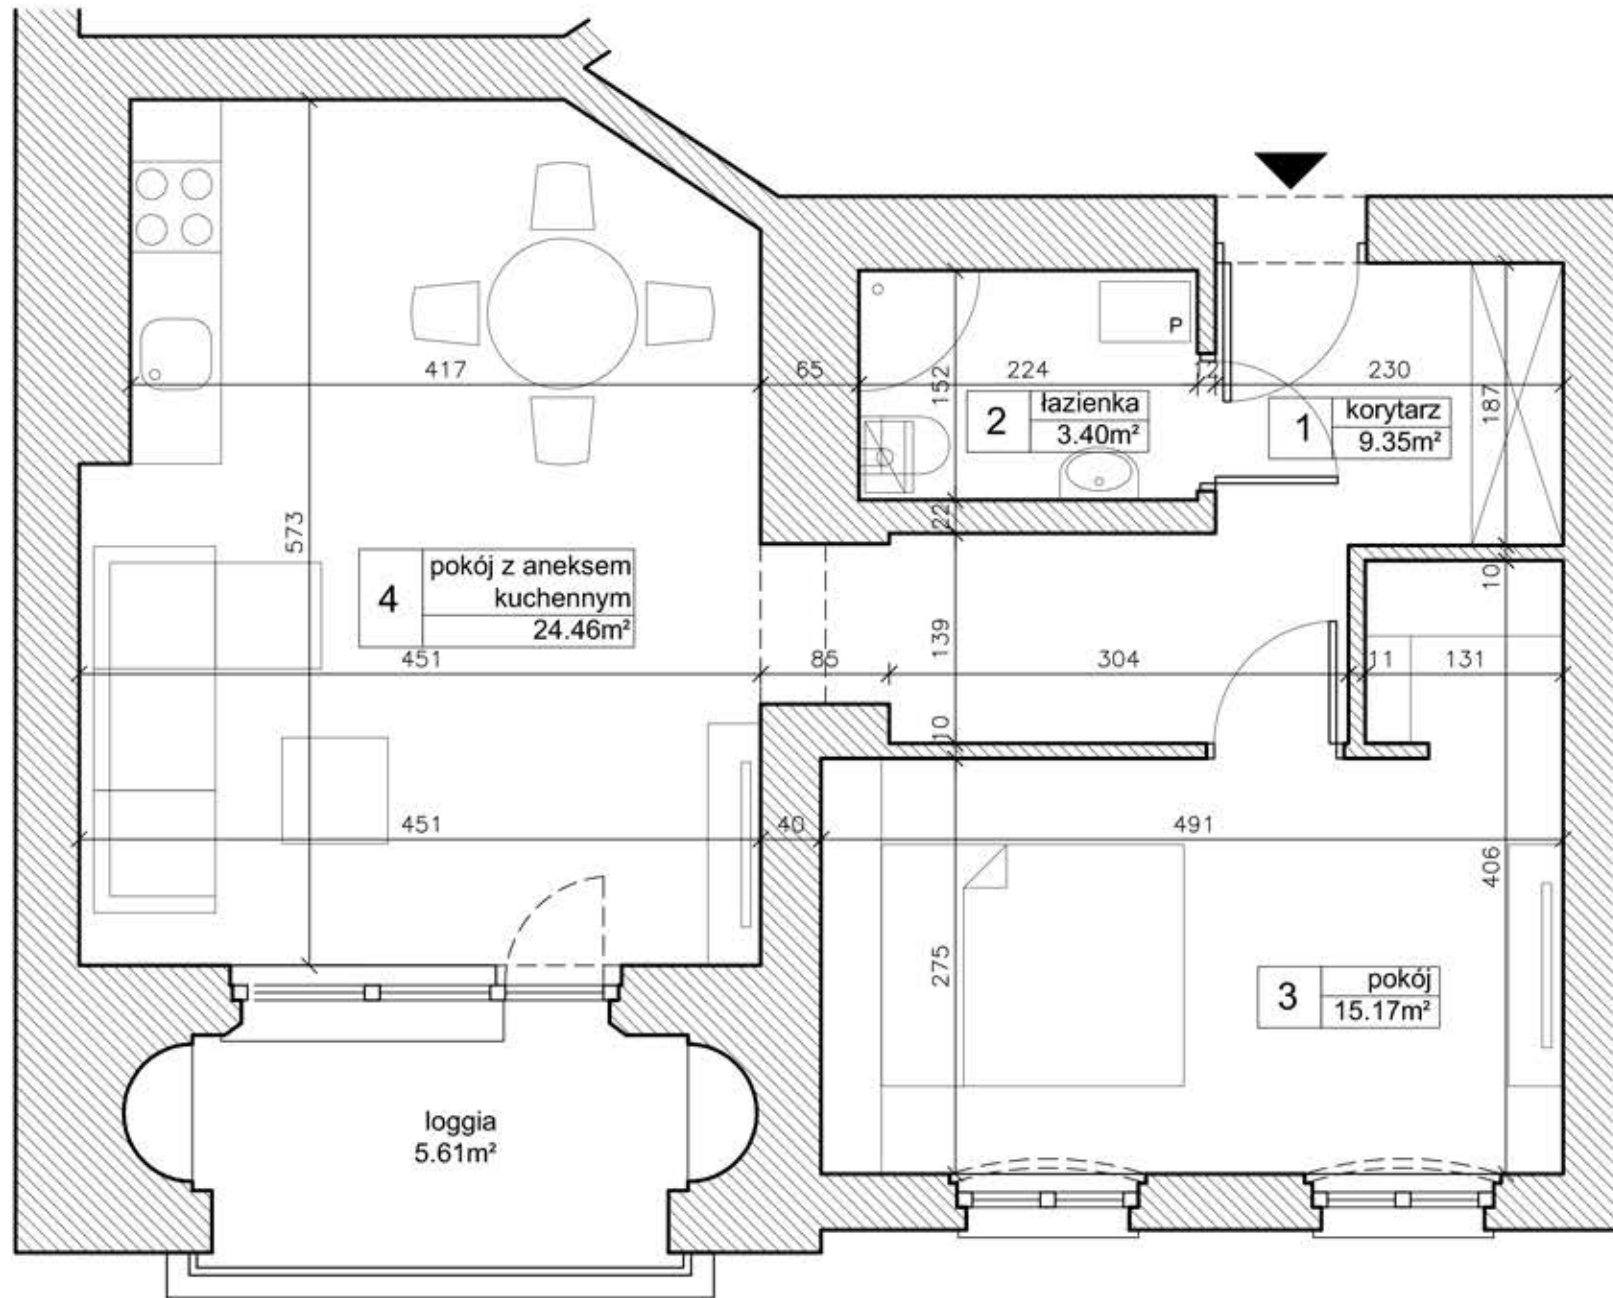

LOKAL MIESZKALNY NR 14

PIĘTRO 4

ZESTAWIENIE POWIERZCHNI:

1	KORYTARZ	9.35m ²
2	ŁAZIENKA	3.40m ²
3	POKÓJ	15.17m ²
4	POKÓJ Z ANEKSEM KUCHENNYM	24.46m ²

Powierzchnia użytkowa lokalu 52,38m²

Pomieszczenie przynależne 4.4m²